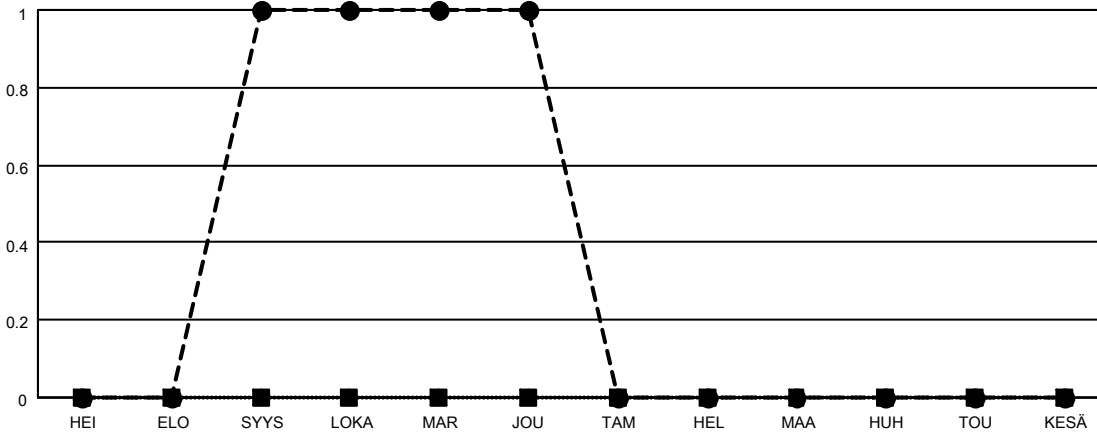

MONTHLY MEMBERSHIP PROGRESS REPORT

SIJAINTI FINLAND

District 107 D

Results as of: 12/31/2020

Klubit			
TULOKSET 2020-2021			
NELJÄNNES	UUDEN KLUBIN TAVOITE	UUDET KLUBIT	LOPETETUT KLUBIT
HEI/ELO/SYYS	0	1	0
LOKA/MAR/JOU	0	0	1
TAM/HEL/MAA	0	0	0
HUH/TOU/KESÄ	0	0	0

jäsentä			
TULOKSET 2020-2021			
NELJÄNNES	JÄSENKASVUN NETTOTAVOITE	TOTEUTUNUT JÄSENKASVU	POISTETUT JÄSENET (mukaan lukien siirrot)
HEI/ELO/SYYS	0	25	45
LOKA/MAR/JOU	6	11	37
TAM/HEL/MAA	4	0	0
HUH/TOU/KESÄ	8	0	0

TAVOITTEET JA UUDET KLUBIT, KUMULATIIVINEN