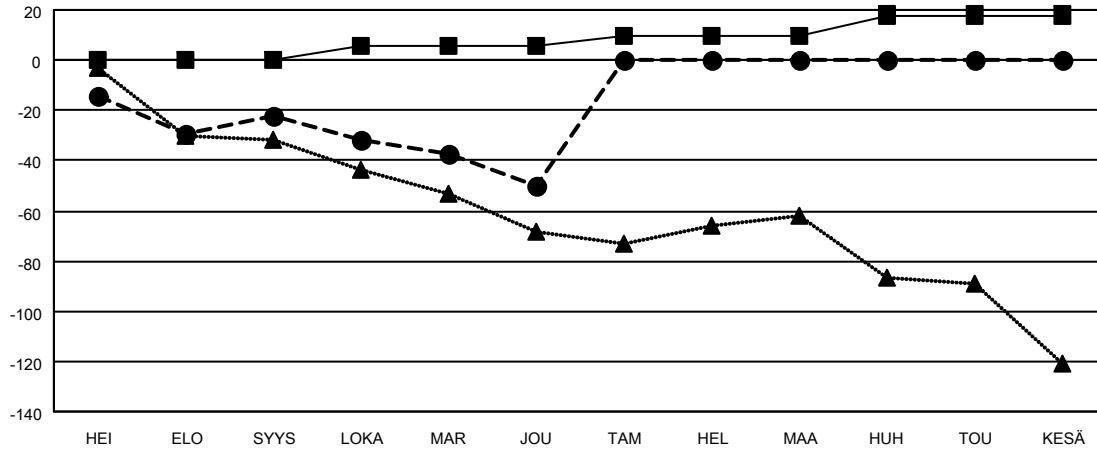

TAVOITTEET JA JÄSENET, KUMULATIIVINEN

LAKKAUTETUT KLUBIT: 1	10 CLUBS OF 62 LISÄNNYT YHDEN TAI USEAMMAN UUTTA JÄSENTÄ	SUKUPUOLIJAKAUMA
		MIES 1,263 (84.77%)
		NAINEN 227 (15.23%)
ERONNEET JÄSENET	KLIKKAU TÄSTÄ NÄHDÄKSESI KUMULATIIVISET JÄSENTIEDOT	PERHEJÄSENIÄ YHTEENSÄ 2
KUOLLUT 9		PERHEJÄSENET, JOTKA MAKSAVAT PUOLET JÄSENMAKSUSTA 1
KLUBI LAKKAUTETTU 0		
MUU 73		
YHTEENSÄ 82